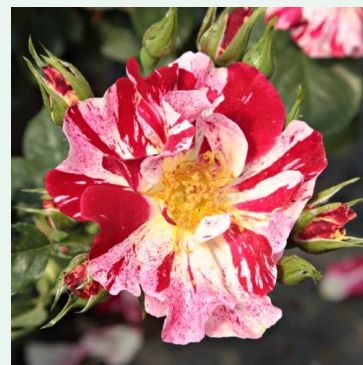

Rosa Fourth of July™

Rojo - blanco - climber, rosa trepadora
100-400 cm
Rosa de fragancia discreta - Aroma ácido
Tom Carruth