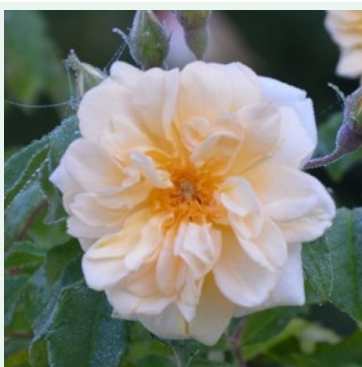

Rosa Alister Stella Gray

Amarillo - rambler, rosa enredadera
250-500 cm
Rosa de fragancia media - Aroma a melocotón
Alexander Hill Gray