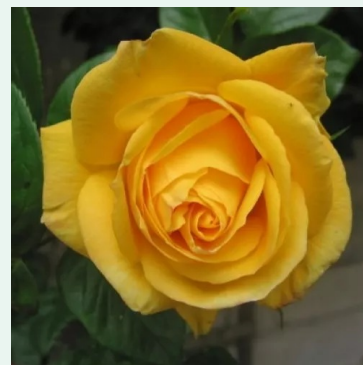

Rosa Arthur Bell clg.

Amarillo - climber, rosa trepadora
300-350 cm
Rosa de fragancia intensa - Aroma dulce
Colin A. Pearce