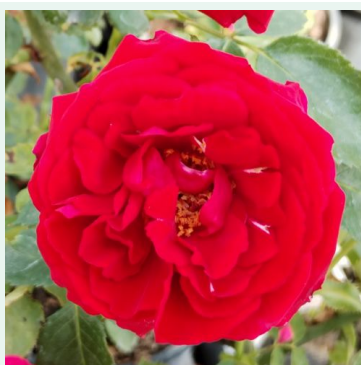

Rosa Ravensteiner Mühlenrose

Rojo - climber, rosa trepadora
200-250 cm
Rosa de fragancia discreta - Aroma afrutado
Márk Gergely