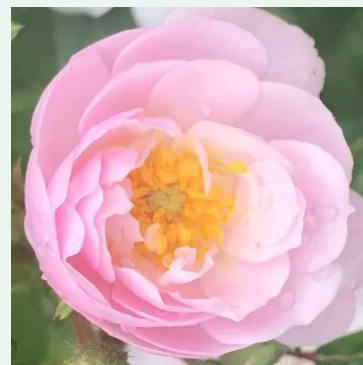

Rosa Little Rambler

Rosa - climber, rosa trepadora
150-245 cm
Rosa de fragancia intensa - Aroma a té
Christopher H. Warner