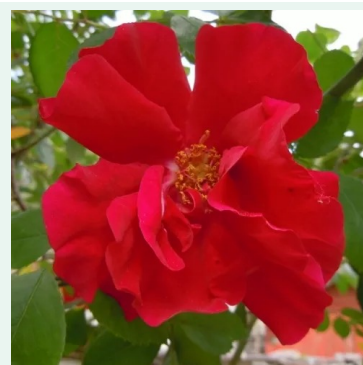

Rosa Raymond Chenault

Rojo - climber, rosa trepadora
300-350 cm
Rosa de fragancia intensa - Aroma a manzana
Reimer Kordes