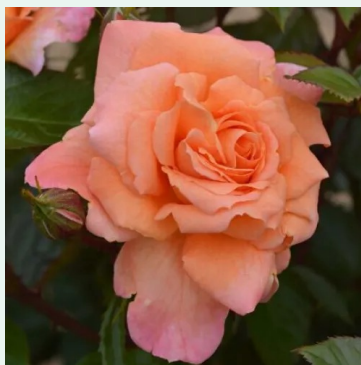

Rosa Scent From Heaven

Naranja - climber, rosa trepadora
630-650 cm
Rosa de fragancia intensa - Aroma afrutado
Christopher H. Warner