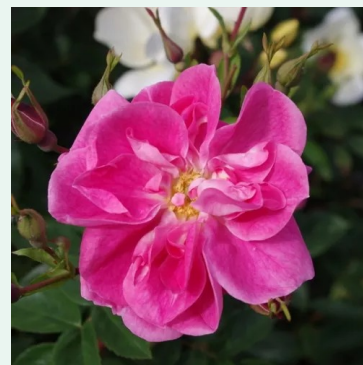

Rosa William Baffin

Rosa - climber, rosa trepadora
200-300 cm
Rosa de fragancia discreta - Aroma especiado
Dr. Felicitas Svejda