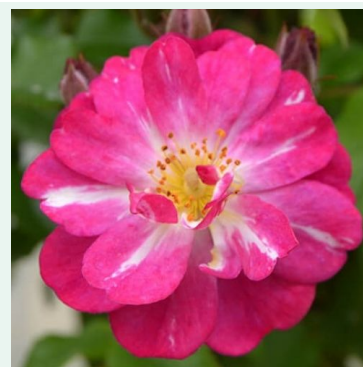

Rosa Dentelle de Bruxelles

Rosa - climber, rosa trepadora
150-200 cm
Rosa de fragancia discreta - Aroma a lirio de los valles
Louis Lens