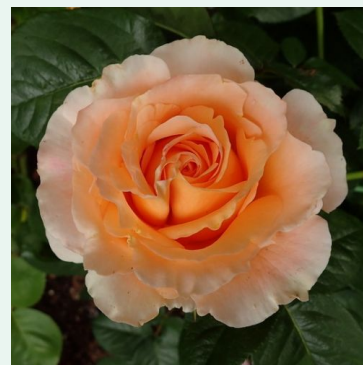

Rosa Scented Dawn

Rosa - climber, rosa trepadora
250-300 cm
Rosa de fragancia discreta - Aroma a albaricque
Jacques Mouchotte