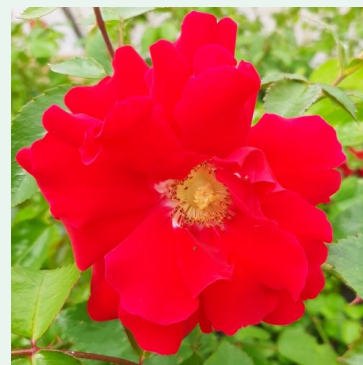

Rosa Tradition 95®

Rojo - climber, rosa trepadora
300-400 cm
Rosa de fragancia discreta - Aroma a albaricoque
W. Kordes' Söhne®