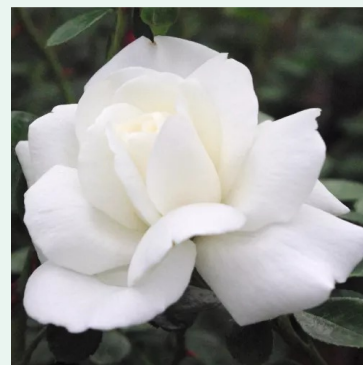

Rosa Ida Klemm

Blanco - rambler, rosa enredadera
200-300 cm
Rosa de fragancia discreta - Aroma a lila
Louis (Ludwig) Walter