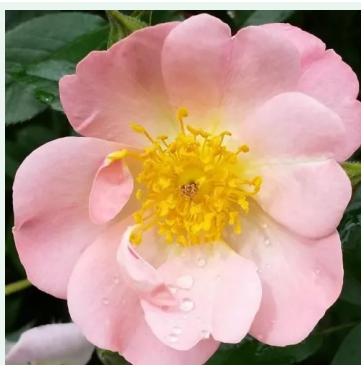

Rosa Open Arms

Rosa - climber, rosa trepadora
150-245 cm
Rosa de fragancia intensa - Aroma a lirio de los valles
Christopher H. Warner