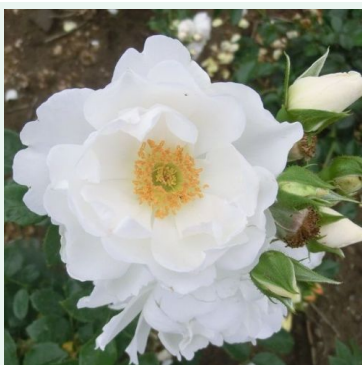

Rosa Hella®

Blanco - climber, rosa trepadora
200-300 cm
Rosa de fragancia discreta - Aroma a lila
Tim Hermann Kordes