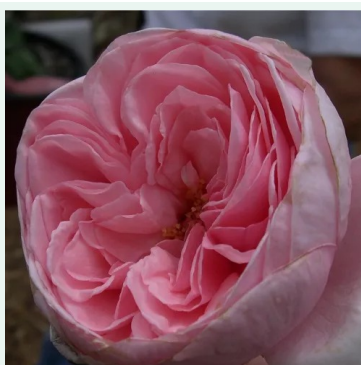

Rosa Deléri

Rosa - climber, rosa trepadora
160-180 cm
Rosa de fragancia intensa - Aroma a mango
Georges Delbard