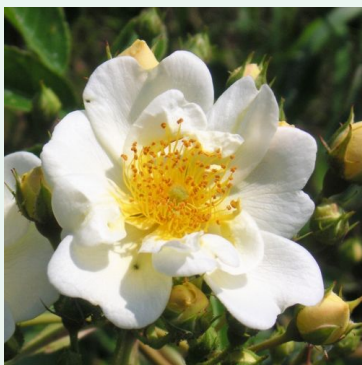

Rosa Hybrida

Blanco - rambler, rosa enredadera
300-700 cm
Rosa de fragancia intensa - Aroma dulce