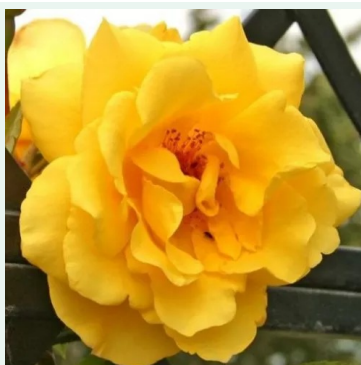

Rosa Golden Gate®

Amarillo - climber, rosa trepadora
200-300 cm
Rosa de fragancia discreta - Aroma a damasco
Tim Hermann Kordes