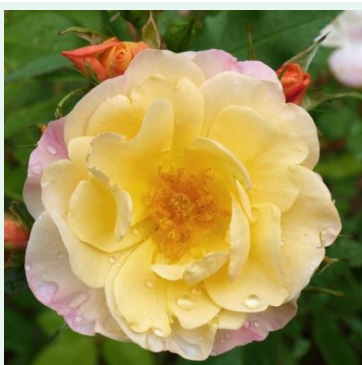

Rosa Pas de Deux

Amarillo - climber, rosa trepadora
150-200 cm
Rosa de fragancia discreta - Aroma a melocotón
Poulsen Roser A/S