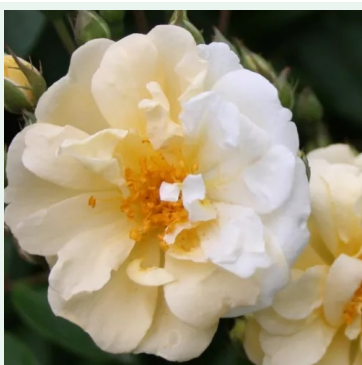

Rosa Christine Hélène

Amarillo - rambler, rosa enredadera
200-300 cm
Rosa de fragancia discreta - Aroma a limón
Christine Meile