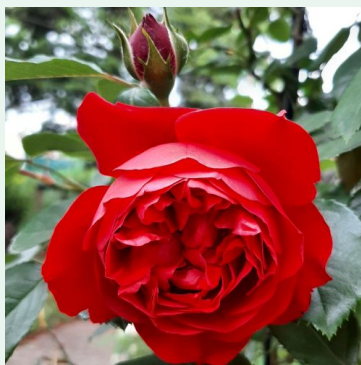

Rosa Florentina®

Rojo - climber, rosa trepadora
200-300 cm
Rosa de fragancia discreta - Aroma a lila
W. Kordes & Sons