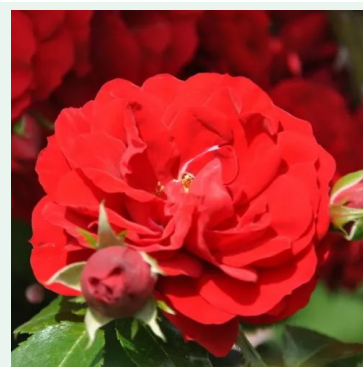

Rosa Amadeus®

Rojo - climber, rosa trepadora
200-250 cm
Rosa de fragancia discreta - Aroma afrutado
W. Kordes & Sons