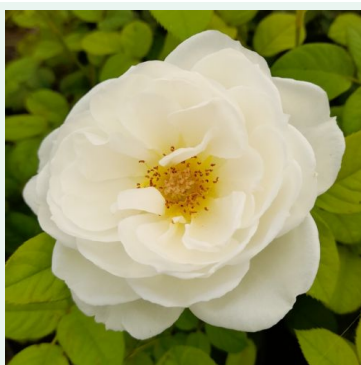

Rosa Shiseido

Blanco - amarillo - climber, rosa trepadora
250-300 cm
Rosa de fragancia media - Aroma a melocotón
Discovered by - pharmaROSA®