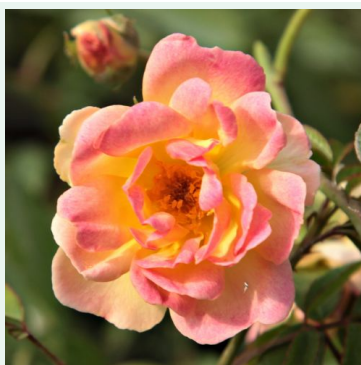

Rosa Phyllis Bide

Amarillo - climber, rosa trepadora
180-400 cm
Rosa de fragancia discreta - Aroma a té
S. Bide & Sons, Ltd.