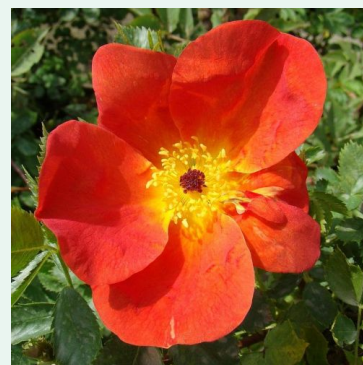

Rosa Blue Moon Cl.

Lila - climber, rosa trepadora
245-305 cm
Rosa de fragancia intensa - Aroma a melocotón
Julie Jackson; Fred A. Mungia