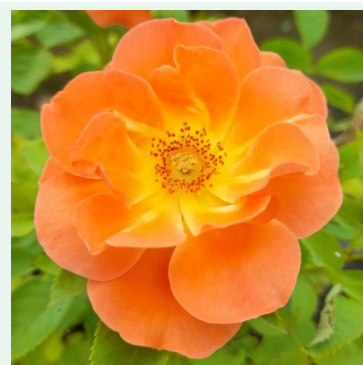

Rosa Orange Dawn

Naranja - climber, rosa trepadora
200-250 cm
Rosa de fragancia discreta - Aroma a fresa
Christopher H. Warner