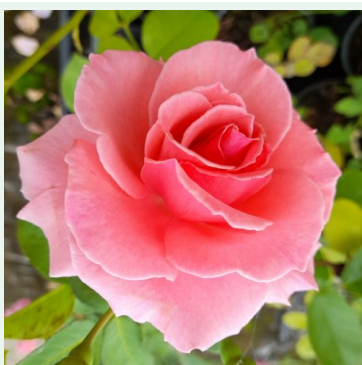

Rosa Tanklewi®

Rosa - climber, rosa trepadora
250-300 cm
Rosa de fragancia intensa - Aroma a melocotón
Mathias Tantau, Jr.