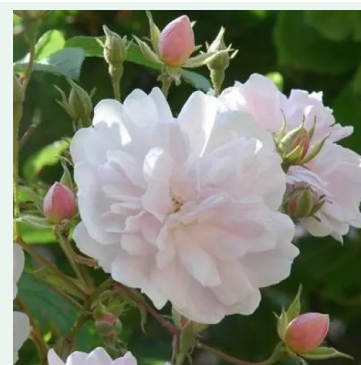

Rosa Paul's Himalayan Musk Rambler

Rosa - blanco - rambler, rosa enredadera
610-910 cm
Rosa de fragancia intensa - Aroma a mango
George Paul, Jr.