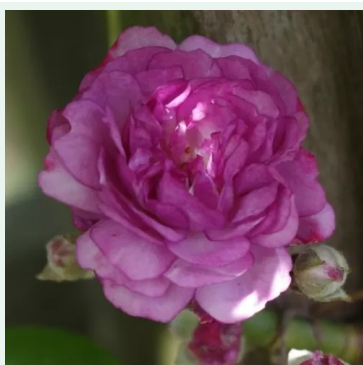

Rosa Rose-Marie Viaud

Rosa - rambler, rosa enredadera
350-450 cm
Rosa de fragancia discreta - Aroma afrutado
M. Igoult