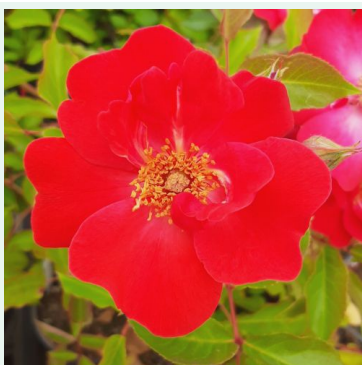

**Rosa Metanoïa**

Naranja - climber, rosa trepadora  
250-300 cm  
Rosa sin fragancia - -  
-

**Rosa Millard de Martigny**

Rojo - climber, rosa trepadora  
150-250 cm  
Rosa de fragancia discreta - Aroma a fresa  
Fabien Ducher, Dominique Massad