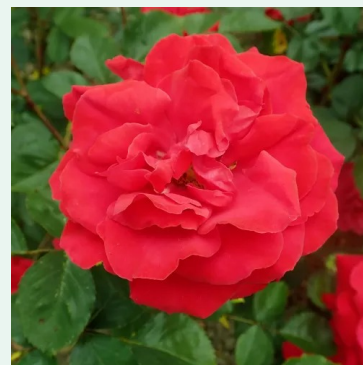

Rosa Gruss an Heidelberg®

Rojo - climber, rosa trepadora
150-250 cm
Rosa de fragancia discreta - Aroma a frambuesa
Reimer Kordes