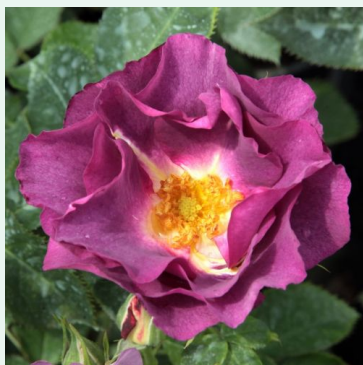

Rosa Rosa P. S. de Luxembourg™

Lila - climber, rosa trepadora
300-400 cm
Rosa de fragancia discreta - Aroma ácido
Pierre Orard