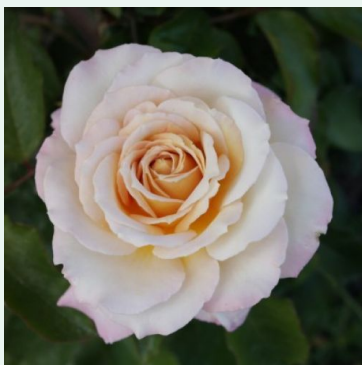

Rosa Crème de la crème

Blanco - climber, rosa trepadora
200-250 cm
Rosa de fragancia intensa - Aroma dulce
Douglas L. Gandy