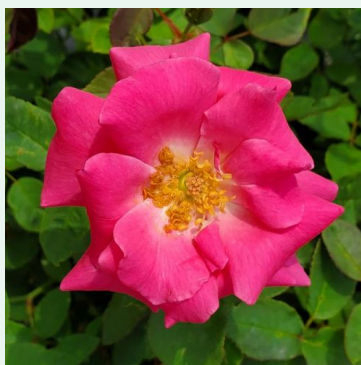

**Rosa William Baffin**

Rosa - climber, rosa trepadora  
200-300 cm  
Rosa de fragancia discreta - Aroma especiado  
Dr. Felicitas Svejda

**Rosa Zebrina™**

Rojo - climber, rosa trepadora  
280-320 cm  
Rosa de fragancia discreta - Aroma a violeta  
-