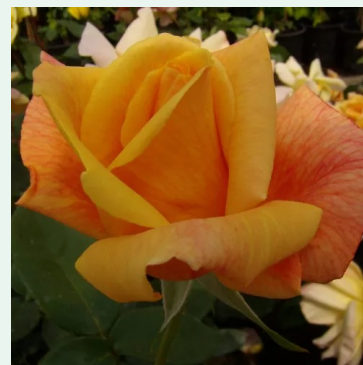

Rosa Sutter's Gold

Amarillo - climber, rosa trepadora
380-420 cm
Rosa de fragancia intensa - Aroma a manzana
O.L. "Ollie" Weeks