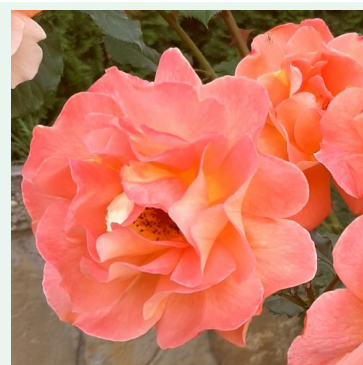

Rosa Metanoïa

Naranja - climber, rosa trepadora
250-300 cm
Rosa sin fragancia - -
-