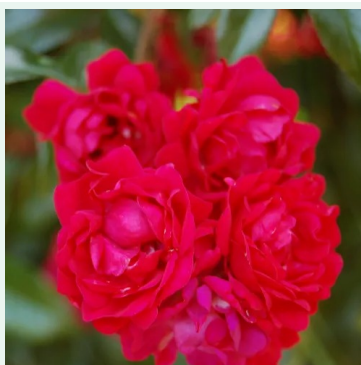

**Rosa Metanoïa**

Naranja - climber, rosa trepadora  
250-300 cm  
Rosa sin fragancia - -  
-

**Rosa Millard de Martigny**

Rojo - climber, rosa trepadora  
150-250 cm  
Rosa de fragancia discreta - Aroma a fresa  
Fabien Ducher, Dominique Massad