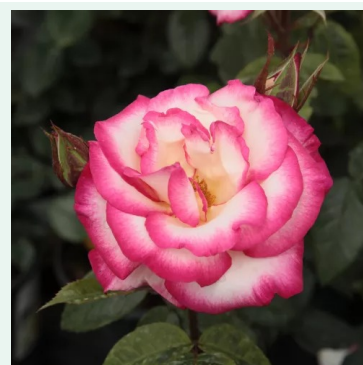

Rosa Harlekin®

Rosa - blanco - climber, rosa trepadora
280-320 cm
Rosa de fragancia media - Aroma a almizcle
Reimer Kordes