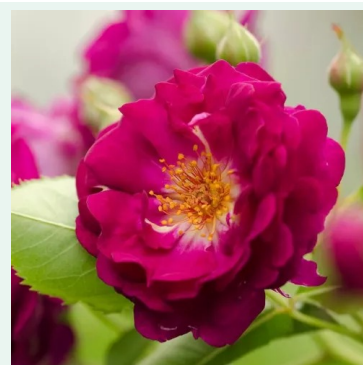

Rosa Rosengarten Zweibrücken

Lila - climber, rosa trepadora
220-250 cm
Rosa de fragancia intensa - Aroma a almizcle
Christopher H. Warner