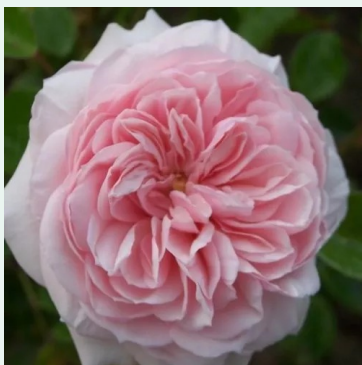

**Rosa Auscanary**

Amarillo - climber, rosa trepadora  
300-400 cm  
Rosa de fragancia discreta - Aroma a canela  
David Austin

**Rosa Ausdir**

Lila - climber, rosa trepadora  
75-250 cm  
Rosa de fragancia intensa - Aroma a melocotón  
David Austin

**Rosa Ausdrawn**

Rosa - climber, rosa trepadora  
250-400 cm  
Rosa de fragancia intensa - Aroma dulce  
David Austin

**Rosa Autumn Sunset**

Amarillo - climber, rosa trepadora  
150-365 cm  
Rosa de fragancia intensa - Aroma a clavo de olor  
Malcolm Lowe