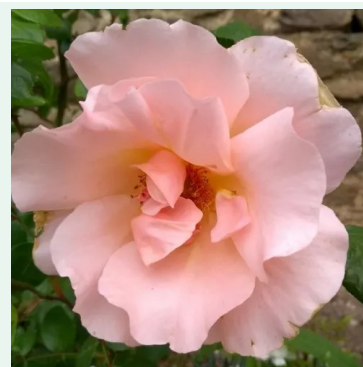

Rosa Coraline

Rosa - climber, rosa trepadora
250-300 cm
Rosa de fragancia discreta - Aroma a limón
André Eve