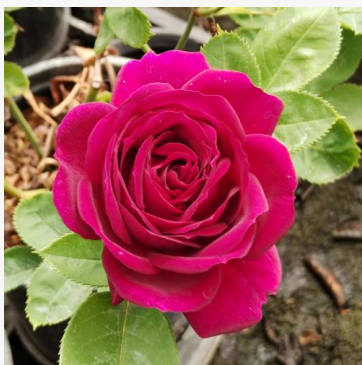

Rosa Weksmopur

Lila - rosa floribunda de macizo
75-80 cm
Rosa de fragancia intensa - Aroma a frambuesa
Tom Carruth