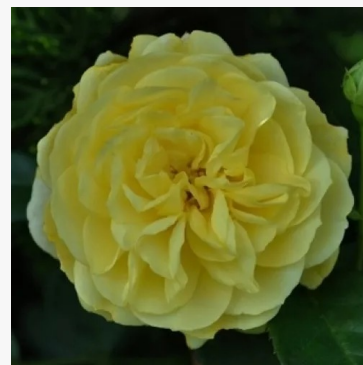

Rosa Havobog

Amarillo - rosa floribunda de macizo
60-80 cm
Rosa de fragancia media - Aroma a limón
Verschuren & Zonen