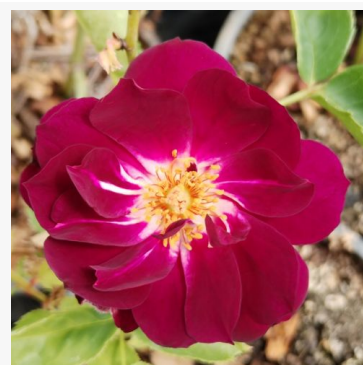

Rosa Wekfabpur

Lila - rosa floribunda de macizo
60-80 cm
Rosa de fragancia intensa - Aroma afrutado
Tom Carruth