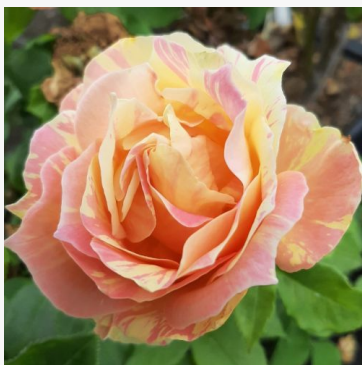

Rosa Paul Cézanne®

Naranja - amarillo - rosa grandiflora - floribunda de macizo
50-60 cm
Rosa de fragancia discreta - Aroma a manzana
G. Delbard