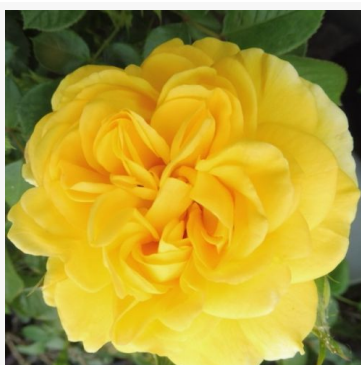

Rosa Cepheus

Amarillo - rosa floribunda de macizo
70-80 cm
Rosa de fragancia intensa - Aroma afrutado
Discovered by - pharmaROSA®

Rosa Champagner®

Blanco - rosa floribunda de macizo
60-80 cm
Rosa de fragancia discreta - Aroma a clavo de olor
Reimer Kordes

Rosa Charming

Naranja - rosa floribunda de macizo
50-60 cm
Rosa sin fragancia - -
David Kenny

Rosa Cheerfulness

Amarillo - rosa floribunda de macizo
70-100 cm
Rosa de fragancia discreta - Aroma a centifolia
Discovered by - pharmaROSA®