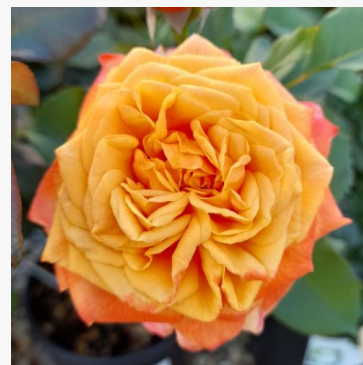

Rosa La Villa Cotta ®

Amarillo - rosa - rosa grandiflora - floribunda de macizo
90-120 cm
Rosa de fragancia discreta - Aroma a almizcle
W. Kordes' Söhne®