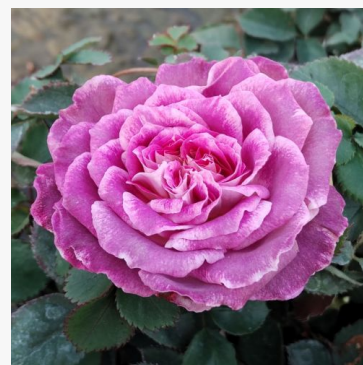

Rosa Kathryn

Rosa - blanco - rosa floribunda de macizo
60-80 cm
Rosa sin fragancia - -
Ronnie Rawlins