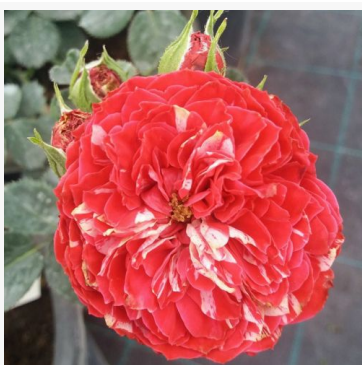

Rosa Konstantina™

Rosa - blanco - rosa floribunda de macizo
60-70 cm
Rosa de fragancia discreta - Aroma a manzana
PhenoGeno Roses