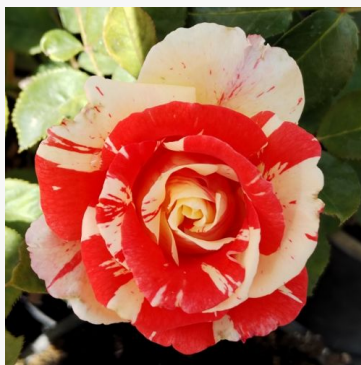

Rosa City of Carlsbad™

Naranja - blanco - rosa floribunda de macizo
80-120 cm
Rosa de fragancia discreta - Aroma a manzana
Tom Carruth