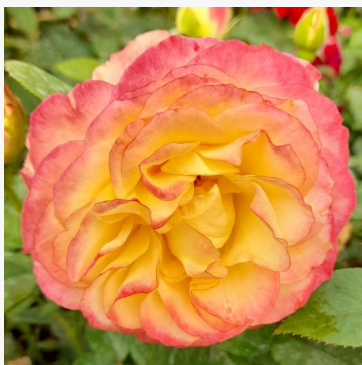

Rosa La Parisienne

Naranja - rosa grandiflora - floribunda de macizo
90-120 cm
Rosa sin fragancia - -
G. Delbard