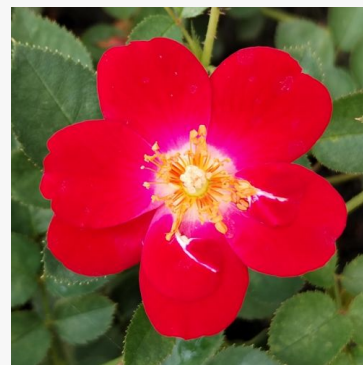

Rosa Alsace

Rojo - rosa floribunda de macizo
80-100 cm
Rosa de fragancia discreta - Aroma a lirio de los valles
Paul Pekmez

Rosa Amulet™

Rojo - rosa polyantha de macizo
40-50 cm
Rosa de fragancia discreta - Aroma afrutado
PhenoGeno Roses